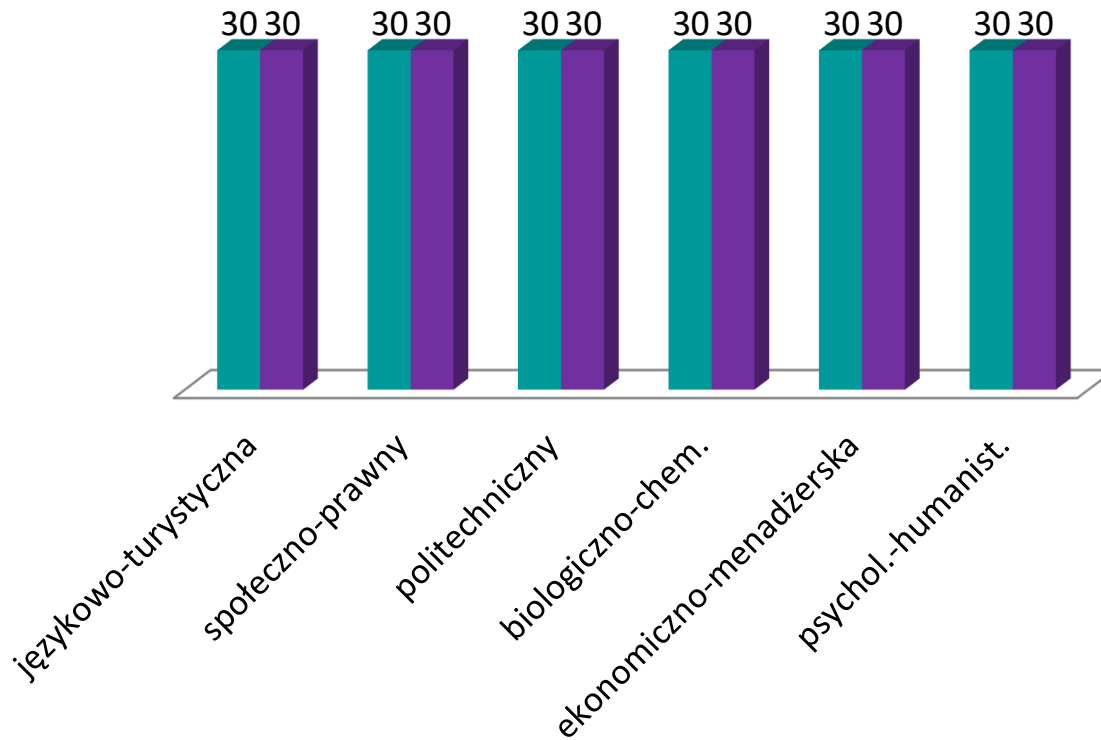

II Liceum Ogólnokształcące im. M. Kopernika w Cieszynie

liceum ogólnokształcące

■ planowany nabór 2019/2020
po szkole podstawowej -
180 miejsc

■ planowany nabór 2019/2020
po gimnazjum -
180 miejsc