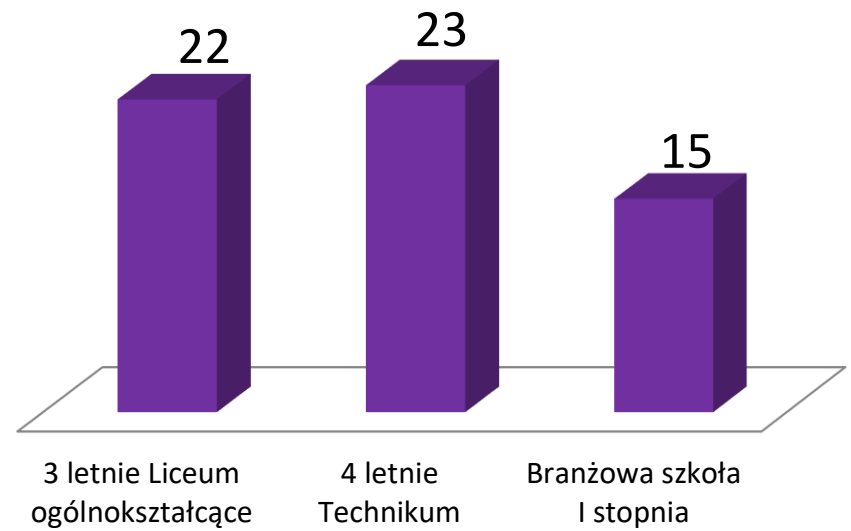

**W naborze do szkół na rok szkolny 2019/2020
w szkołach prowadzonych przez Powiat Cieszyński
przygotowano ilości miejsc:**

**dla absolwentów szkół
podstawowych**

**dla absolwentów szkół
gimnazjalnych**

W naborze do szkół na rok szkolny 2019/2020 w szkołach prowadzonych przez Powiat Cieszyński przygotowano ilości miejsc w poszczególnych typach szkół:

dla absolwentów szkół podstawowych

dla absolwentów szkół gimnazjalnych

**W naborze do szkół na rok szkolny 2019/2020
w szkołach prowadzonych przez Powiat Cieszyński
przygotowano ilości zawodów i rozszerzeń
w poszczególnych typach szkół:**

**dla absolwentów szkół
podstawowych**

**dla absolwentów szkół
gimnazjalnych**

I Liceum Ogólnokształcące im. A. Osuchowskiego w Cieszynie

liceum ogólnokształcące

■ planowany nabór 2019/2020
po szkole podstawowej -
180 miejsc

■ planowany nabór 2019/2020
po gimnazjum -
180 miejsc