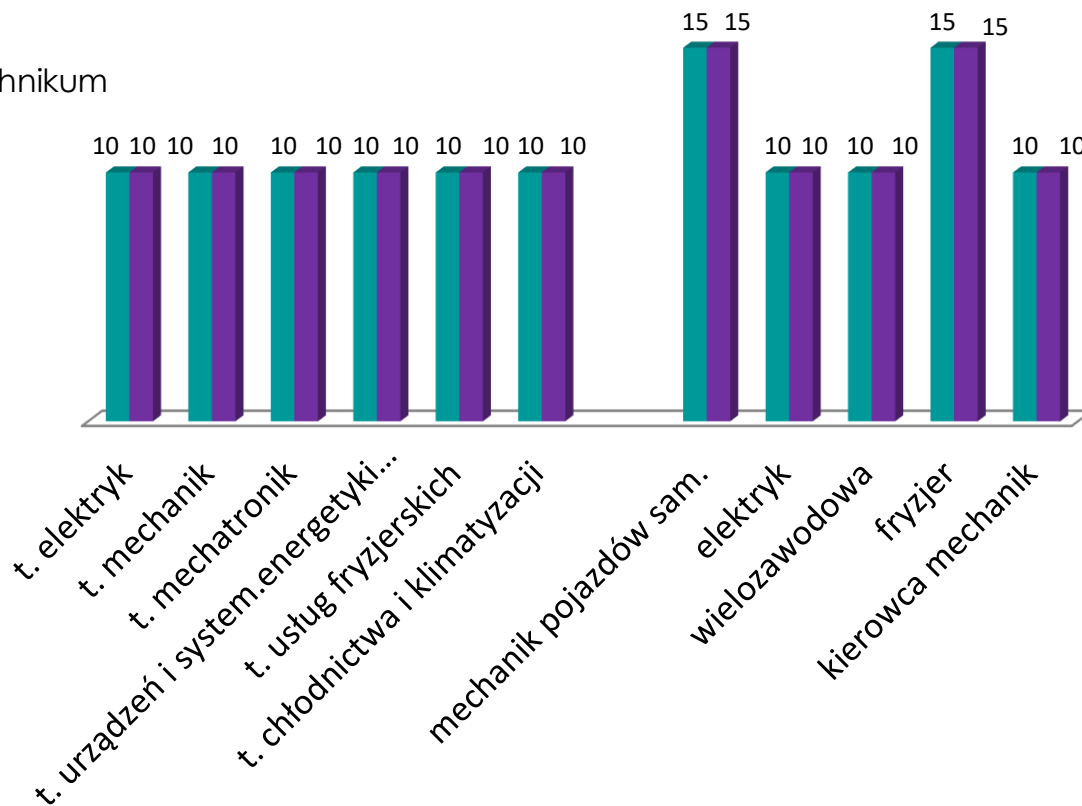

Zespół Szkół Technicznych im. płk. G. Langera w Cieszynie

technikum

branżowa szkoła I stopnia

- planowany nabór 2019/2020 po szkole podstawowej - 120 miejsc
- planowany nabór 2019/2020 po gimnazjum - 120 miejsc

Szkoła Policealna
– opiekun osoby starszej