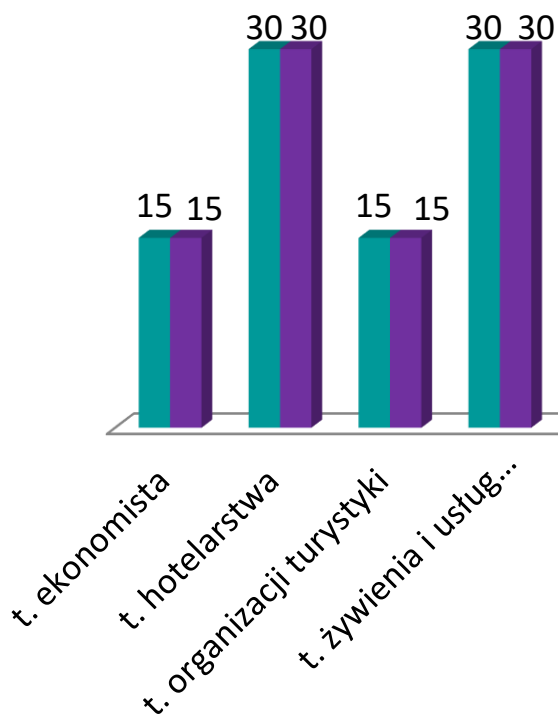

■ planowany nabór 2019/2020
po gimnazjum -
180 miejsc

Liceum Ogólnokształcące
dla dorosłych

Szkoła Policealna
– technik usług kosmetycznych

Zespół Szkół Technicznych w Ustroniu

technikum

branżowa szkoła I stopnia

- planowany nabór 2019/2020 po szkole podstawowej - 60 miejsc
- planowany nabór 2019/2020 po gimnazjum - 60 miejsc

Zespół Szkół Ogólnokształcących im. P. Stalmacha w Wiśle

liceum ogólnokształcące

- planowany nabór 2019/2020 po szkole podstawowej - 90 miejsc
- planowany nabór 2019/2020 po gimnazjum - 90 miejsc

Liceum Ogólnokształcące
dla dorosłych

Zespół Szkół Gastronomiczno-Hotelarskich im. W. S. Reymonta w Wiśle

technikum

branżowa szkoła I stopnia

- planowany nabór 2019/2020 po szkole podstawowej - 120 miejsc
- planowany nabór 2019/2020 po gimnazjum - 120 miejsc