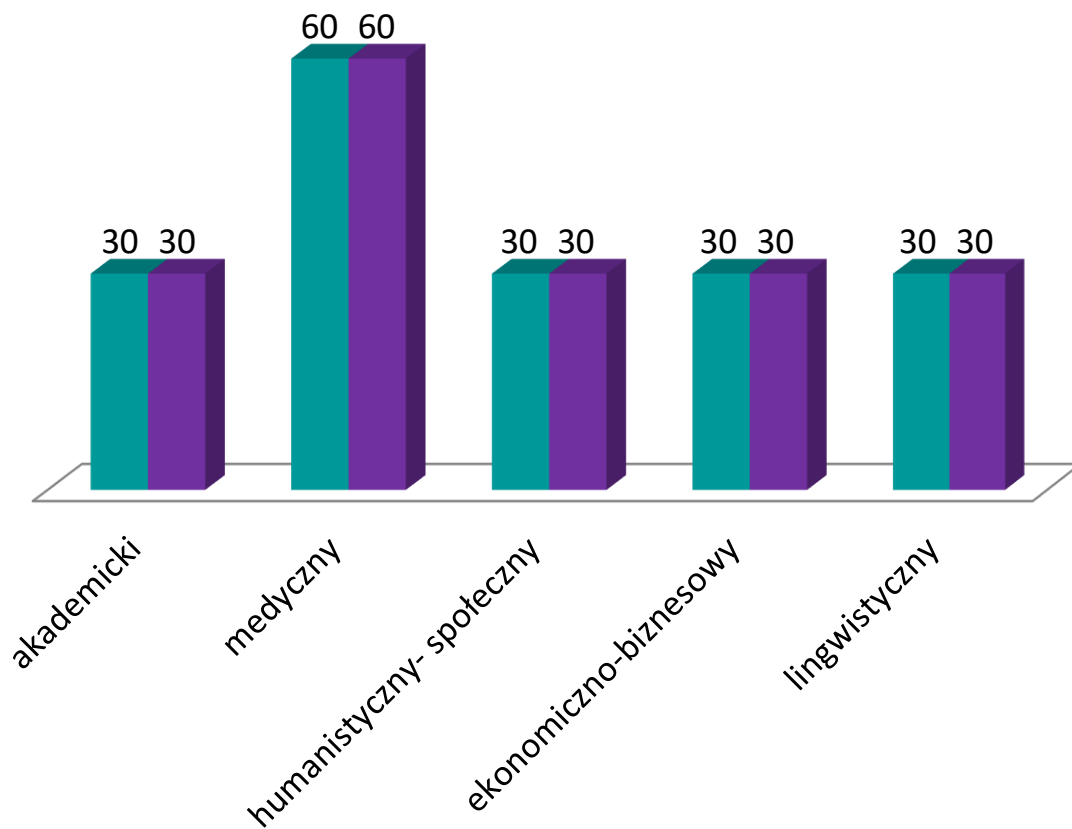

**W naborze do szkół na rok szkolny 2019/2020
w szkołach prowadzonych przez Powiat Cieszyński
przygotowano ilości zawodów i rozszerzeń
w poszczególnych typach szkół:**

**dla absolwentów szkół
podstawowych**

**dla absolwentów szkół
gimnazjalnych**

I Liceum Ogólnokształcące im. A. Osuchowskiego w Cieszynie

liceum ogólnokształcące

■ planowany nabór 2019/2020
po szkole podstawowej -
180 miejsc

■ planowany nabór 2019/2020
po gimnazjum -
180 miejsc