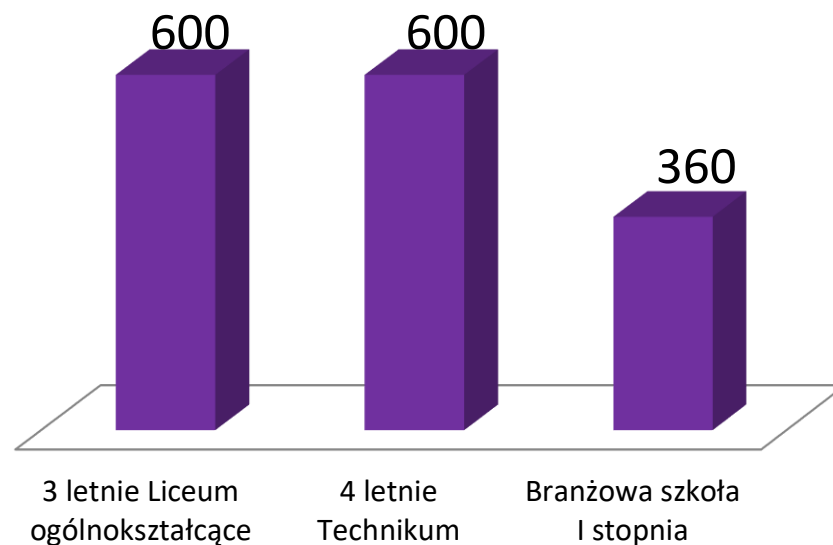

**W naborze do szkół na rok szkolny 2019/2020
absolwenci szkół gimnazjalnych wybierają spośród oferty
stworzonej dla tych uczniów
i oddzielnie**

**absolwenci szkół podstawowych spośród oferty
stworzonej dla tych uczniów**

**W naborze do szkół na rok szkolny 2019/2020
w szkołach prowadzonych przez Powiat Cieszyński
przygotowano ilości miejsc:**

**dla absolwentów szkół
podstawowych**

**dla absolwentów szkół
gimnazjalnych**

W naborze do szkół na rok szkolny 2019/2020 w szkołach prowadzonych przez Powiat Cieszyński przygotowano ilości miejsc w poszczególnych typach szkół:

dla absolwentów szkół podstawowych

dla absolwentów szkół gimnazjalnych