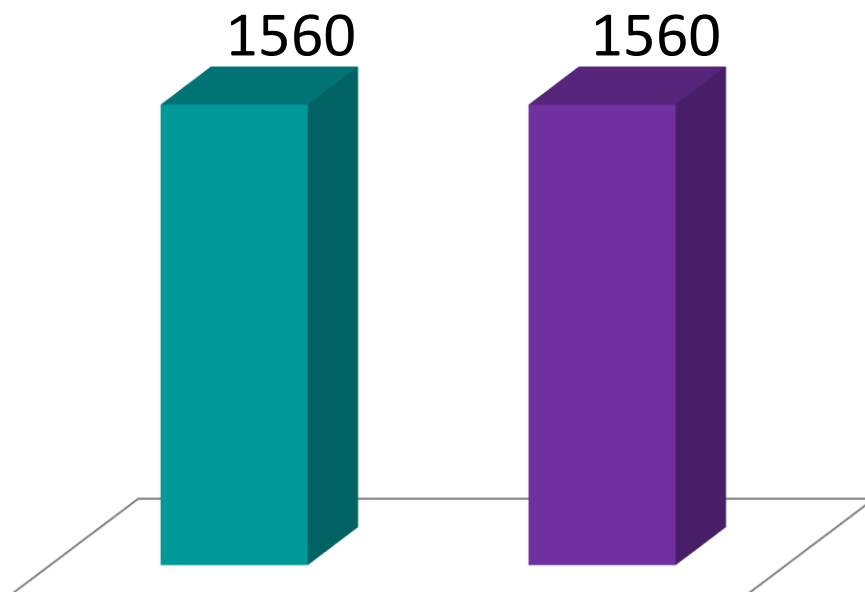

**Możliwości lokalowe przyjęcia wszystkich uczniów
w naborze do szkół na rok szkolny 2019/2020
z uwzględnieniem maksymalnego naboru:**

Demografia

Nabór do szkół na rok szkolny 2019/2020 jest dla
absolwentów szkół podstawowych
i oddzielny
dla absolwentów szkół gimnazjalnych

**W naborze do szkół na rok szkolny 2019/2020
absolwenci szkół gimnazjalnych wybierają spośród oferty
stworzonej dla tych uczniów
i oddzielnie**

**absolwenci szkół podstawowych spośród oferty
stworzonej dla tych uczniów**

**W naborze do szkół na rok szkolny 2019/2020
w szkołach prowadzonych przez Powiat Cieszyński
przygotowano ilości miejsc:**

**dla absolwentów szkół
podstawowych**

**dla absolwentów szkół
gimnazjalnych**