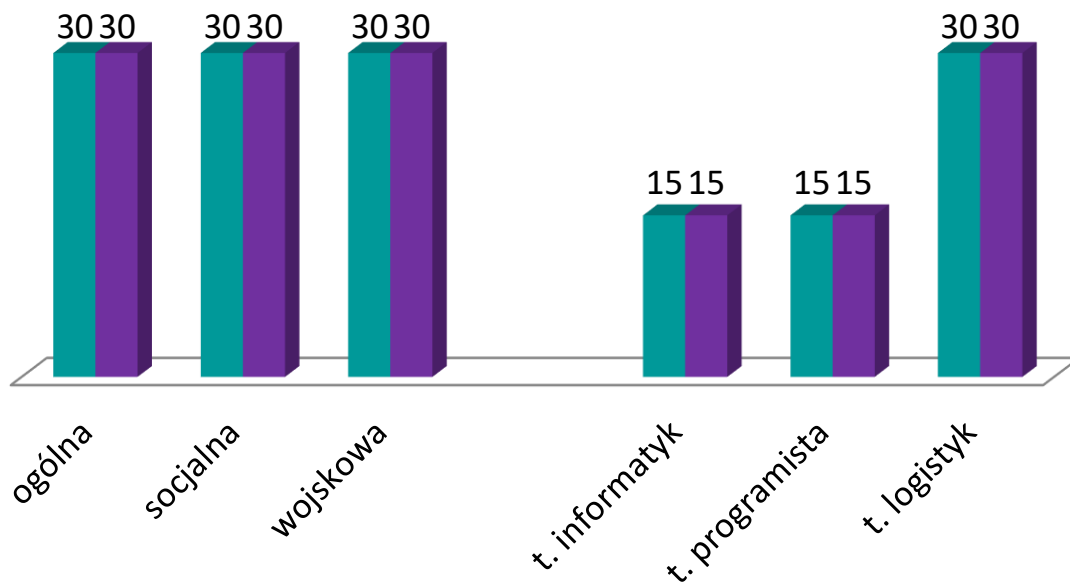

**dla absolwentów szkół
gimnazjalnych**

I Liceum Ogólnokształcące im. A. Osuchowskiego w Cieszynie

liceum ogólnokształcące

■ planowany nabór 2019/2020
po szkole podstawowej -
180 miejsc

■ planowany nabór 2019/2020
po gimnazjum -
180 miejsc

II Liceum Ogólnokształcące im. M. Kopernika w Cieszynie

liceum ogólnokształcące

■ planowany nabór 2019/2020
po szkole podstawowej -
180 miejsc

■ planowany nabór 2019/2020
po gimnazjum -
180 miejsc

Zespół Szkół im. W. Szybińskiego w Cieszynie

liceum ogólnokształcące

technikum

■ planowany nabór 2019/2020
po szkole podstawowej -
150 miejsc

■ planowany nabór 2019/2020
po gimnazjum -
150 miejsc

Liceum Ogólnokształcące
dla dorosłych
Szkoła Policealna
– technik informatyk