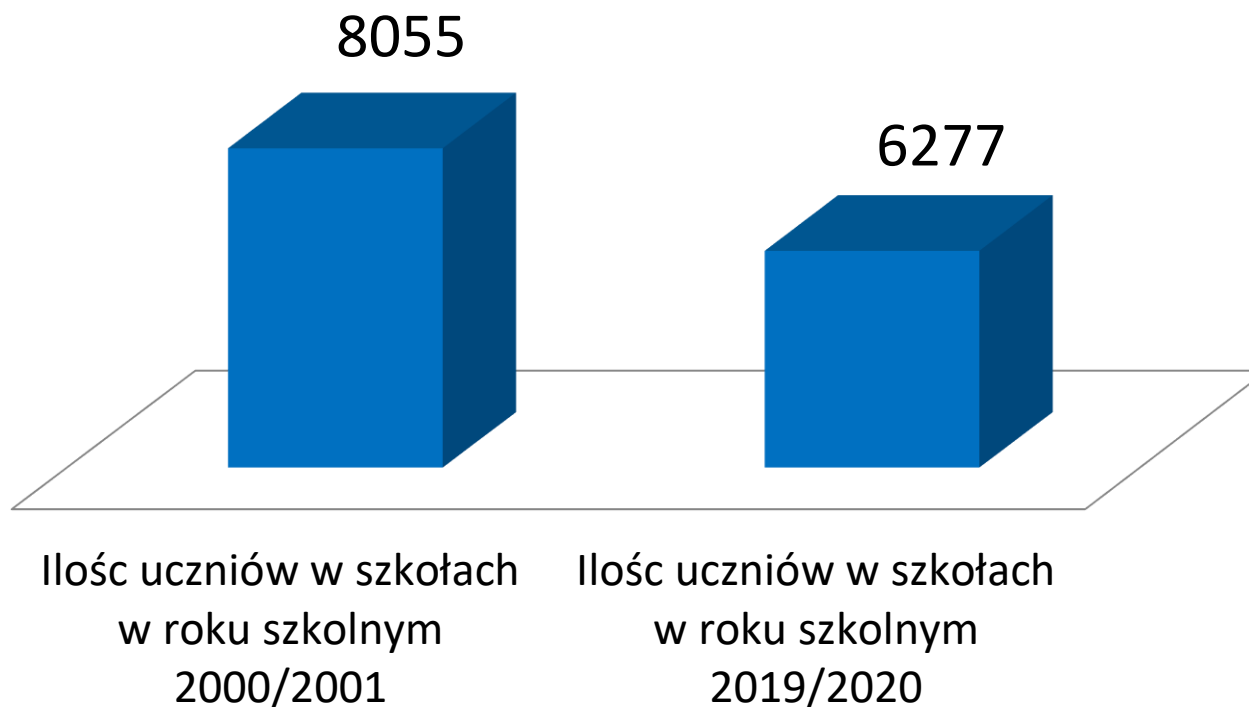

**Rekrutacja
do szkół
ponadpodstawowych
i ponadgimnazjalnych
na rok szkolny 2019/2020**

12.02.2019 r.

**Szkoły prowadzone przez Powiat Cieszyński pomieszczą
wszystkich absolwentów szkół gimnazjalnych
i podstawowych do I klas na rok szkolny 2019/2020**

**Możliwości lokalowe przyjęcia wszystkich uczniów
w naborze do szkół na rok szkolny 2019/2020
z uwzględnieniem maksymalnego naboru:**

Demografia

Nabór do szkół na rok szkolny 2019/2020 jest dla
absolwentów szkół podstawowych
i oddzielny
dla absolwentów szkół gimnazjalnych