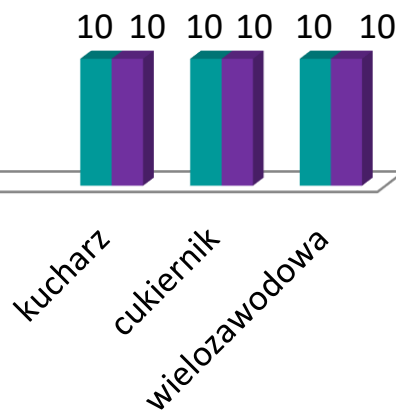

Liceum Ogólnokształcące
dla dorosłych

Zespół Szkół Gastronomiczno-Hotelarskich im. W. S. Reymonta w Wiśle

technikum

branżowa szkoła I stopnia

- planowany nabór 2019/2020 po szkole podstawowej - 120 miejsc
- planowany nabór 2019/2020 po gimnazjum - 120 miejsc

Szkoła Policealna
– technik turystyki wiejskiej

Zespół Szkół w Istebnej

branżowa szkoła I stopnia

60

60

wielozawodowa

- planowany nabór 2019/2020 po szkole podstawowej - 60 miejsc
- planowany nabór 2019/2020 po gimnazjum - 60 miejsc