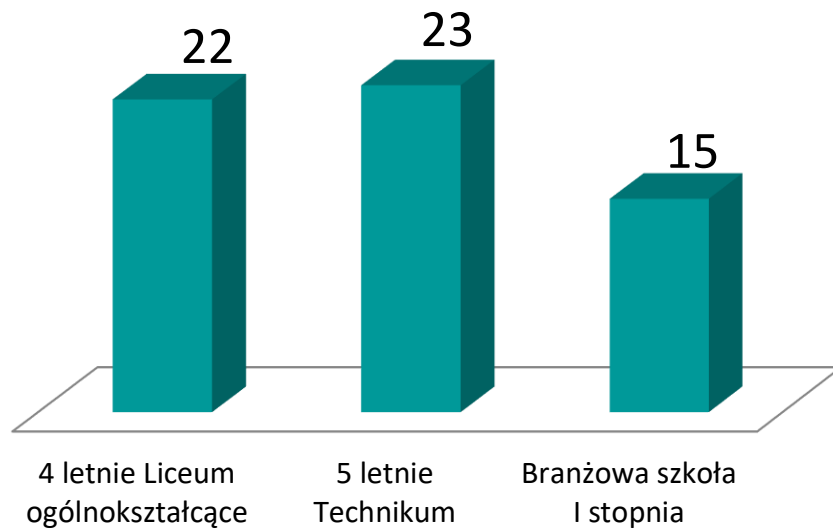

**W naborze do szkół na rok szkolny 2019/2020
w szkołach prowadzonych przez Powiat Cieszyński
przygotowano ilości miejsc:**

**dla absolwentów szkół
podstawowych**

**dla absolwentów szkół
gimnazjalnych**

W naborze do szkół na rok szkolny 2019/2020 w szkołach prowadzonych przez Powiat Cieszyński przygotowano ilości miejsc w poszczególnych typach szkół:

dla absolwentów szkół podstawowych

dla absolwentów szkół gimnazjalnych

**W naborze do szkół na rok szkolny 2019/2020
w szkołach prowadzonych przez Powiat Cieszyński
przygotowano ilości zawodów i rozszerzeń
w poszczególnych typach szkół:**

**dla absolwentów szkół
podstawowych**

**dla absolwentów szkół
gimnazjalnych**

I Liceum Ogólnokształcące im. A. Osuchowskiego w Cieszynie

liceum ogólnokształcące

■ planowany nabór 2019/2020
po szkole podstawowej -
180 miejsc

■ planowany nabór 2019/2020
po gimnazjum -
180 miejsc