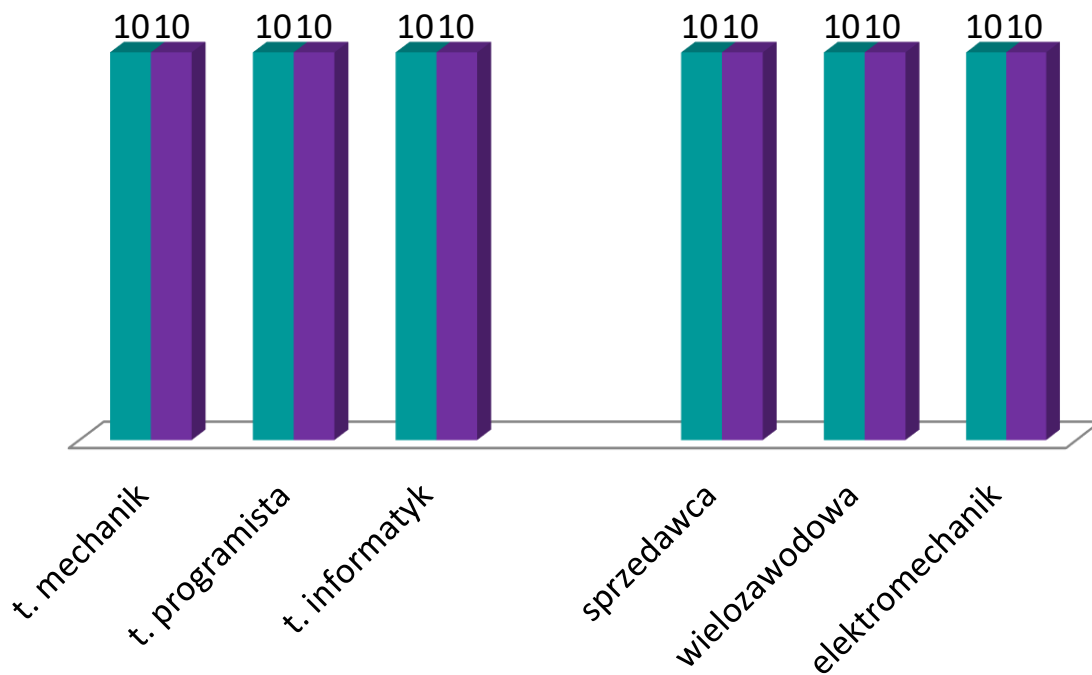

■ planowany nabór 2019/2020
po gimnazjum -
180 miejsc

Liceum Ogólnokształcące
dla dorosłych

Szkoła Policealna
– technik usług kosmetycznych

Zespół Szkół Technicznych w Ustroniu

technikum

branżowa szkoła I stopnia