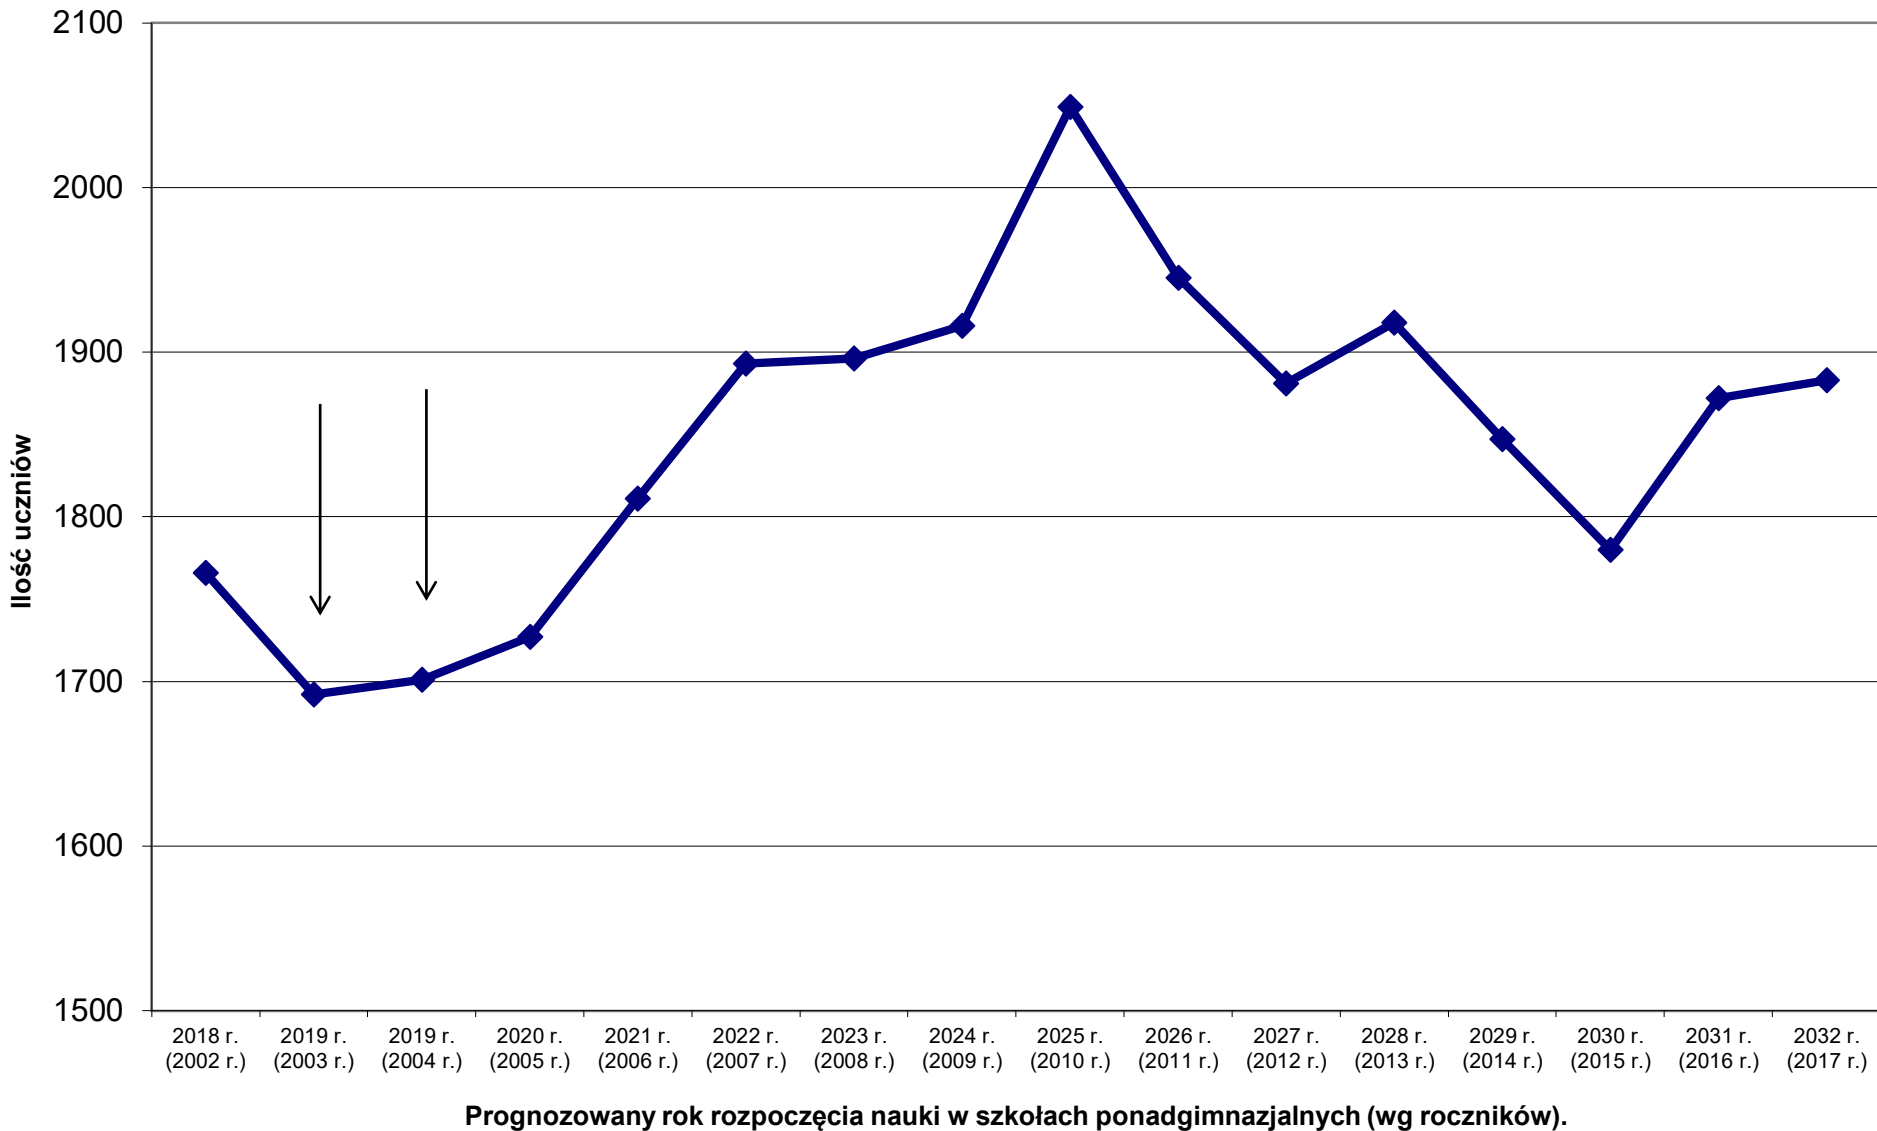

**Rekrutacja
do szkół
ponadpodstawowych
i ponadgimnazjalnych
na rok szkolny 2019/2020**

12.02.2019 r.

**Szkoły prowadzone przez Powiat Cieszyński pomieszczą
wszystkich absolwentów szkół gimnazjalnych
i podstawowych do I klas na rok szkolny 2019/2020**

**Możliwości lokalowe przyjęcia wszystkich uczniów
w naborze do szkół na rok szkolny 2019/2020
z uwzględnieniem maksymalnego naboru:**

Demografia

Nabór do szkół na rok szkolny 2019/2020 jest dla
absolwentów szkół podstawowych
i oddzielny
dla absolwentów szkół gimnazjalnych