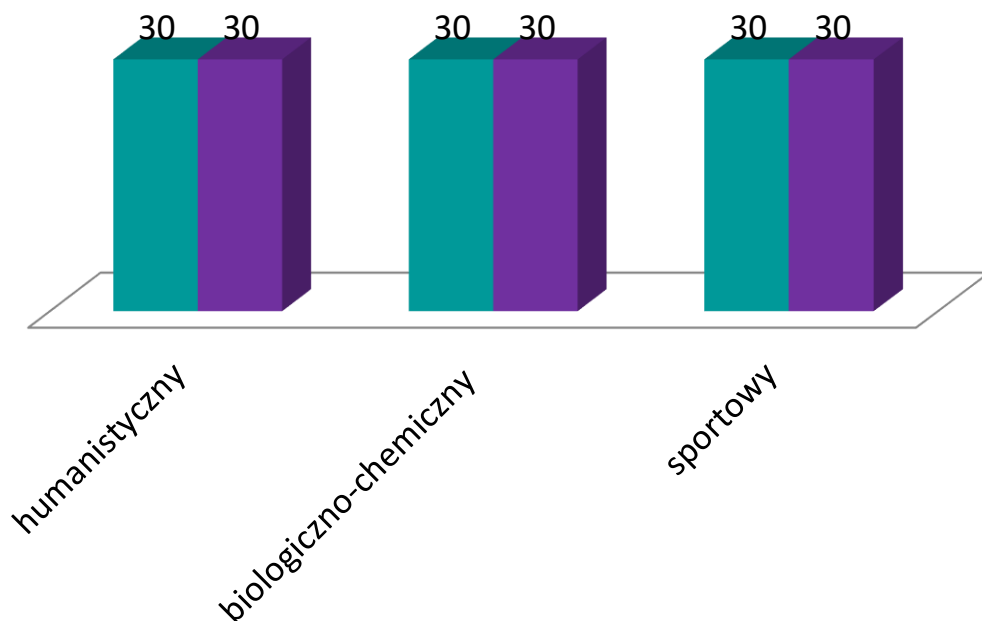

liceum ogólnokształcące