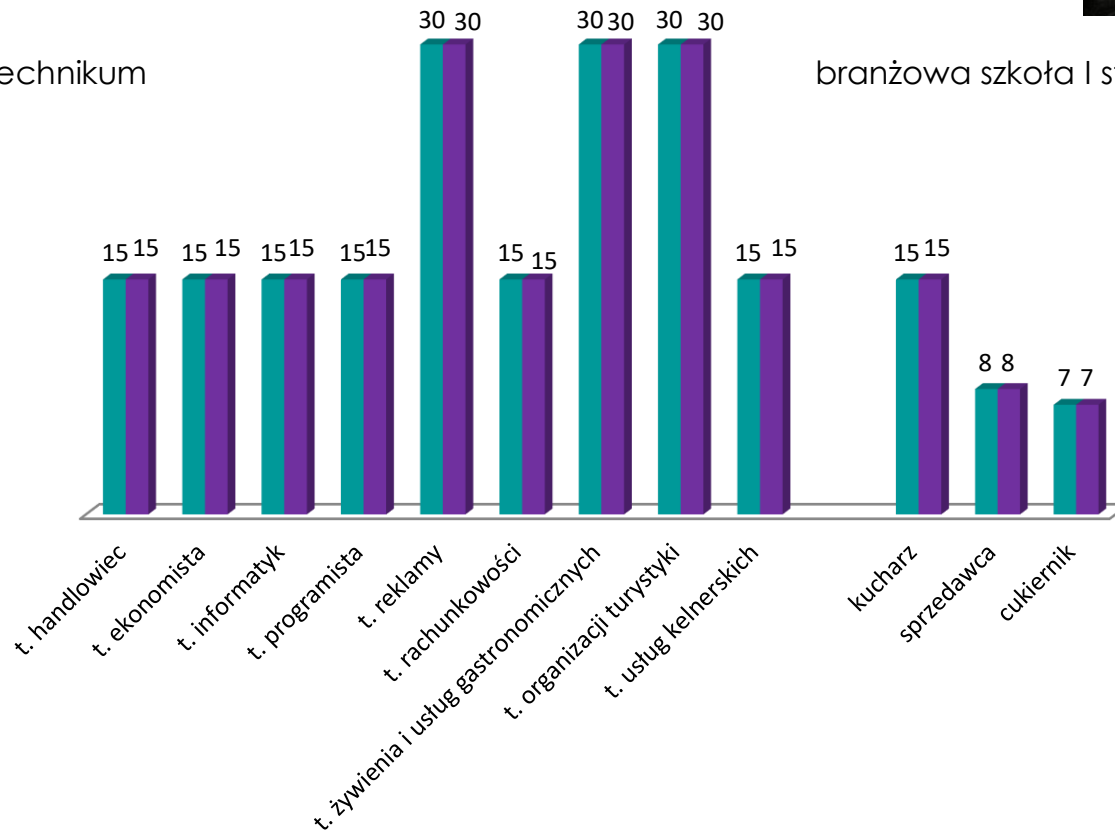

liceum ogólnokształcące

technikum

■ planowany nabór 2019/2020
po szkole podstawowej -
150 miejsc

■ planowany nabór 2019/2020
po gimnazjum -
150 miejsc

Liceum Ogólnokształcące
dla dorosłych
Szkoła Policealna
– technik informatyk

Zespół Szkół Technicznych im. płk. G. Langera w Cieszynie

technikum

branżowa szkoła I stopnia

- planowany nabór 2019/2020 po szkole podstawowej - 120 miejsc
- planowany nabór 2019/2020 po gimnazjum - 120 miejsc

Szkoła Policealna
– opiekun osoby starszej

Zespół Szkół Ekonomiczno-Gastronomicznych im. Macierzy Ziemi Cieszyńskiej w Cieszynie

technikum

branżowa szkoła I stopnia

- planowany nabór 2019/2020 po szkole podstawowej - 210 miejsc
- planowany nabór 2019/2020 po gimnazjum - 210 miejsc