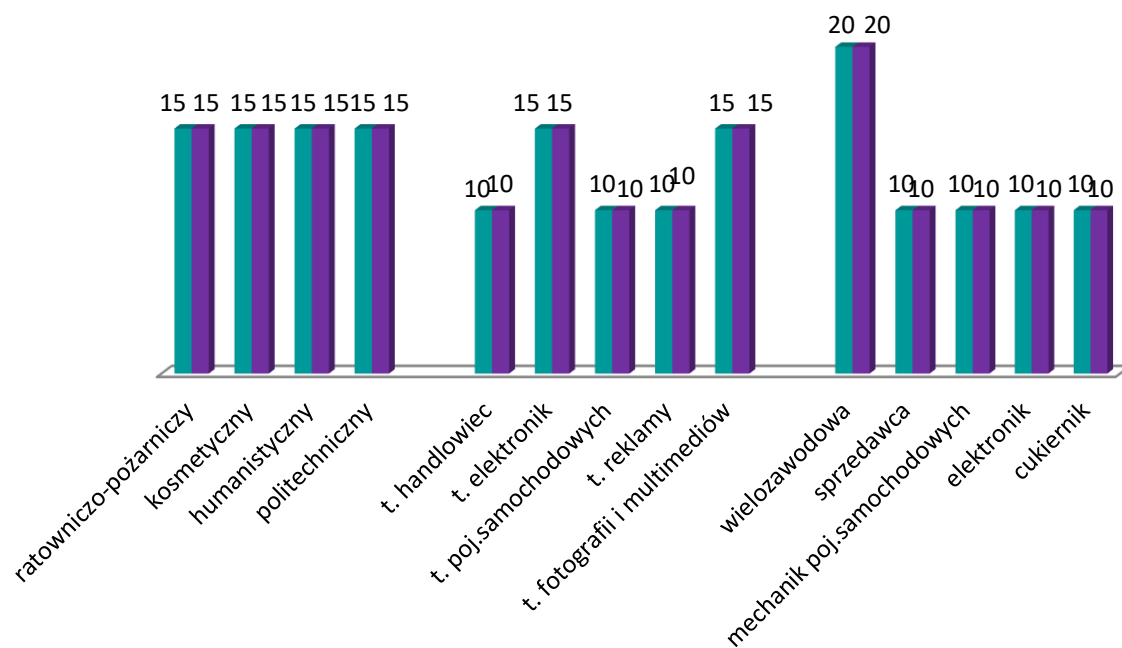

Szkoła Policealna
– technik BHP

Zespół Szkół Przyrodniczo-Technicznych w Międzywiciu

technikum

branżowa szkoła I stopnia

- planowany nabór 2019/2020 po szkole podstawowej - 90 miejsc
- planowany nabór 2019/2020 po gimnazjum - 90 miejsc

Szkoła Policealna
– opiekunka środowiskowa

Zespół Szkół Technicznych i Ogólnokształcących w Skoczowie

liceum ogólnokształcące

technikum

branżowa szkoła I stopnia

■ planowany nabór 2019/2020
po szkole podstawowej -
180 miejsc

■ planowany nabór 2019/2020
po gimnazjum -
180 miejsc

Liceum Ogólnokształcące
dla dorosłych

Szkoła Policealna
– technik usług kosmetycznych

Zespół Szkół Technicznych w Ustroniu

technikum

branżowa szkoła I stopnia