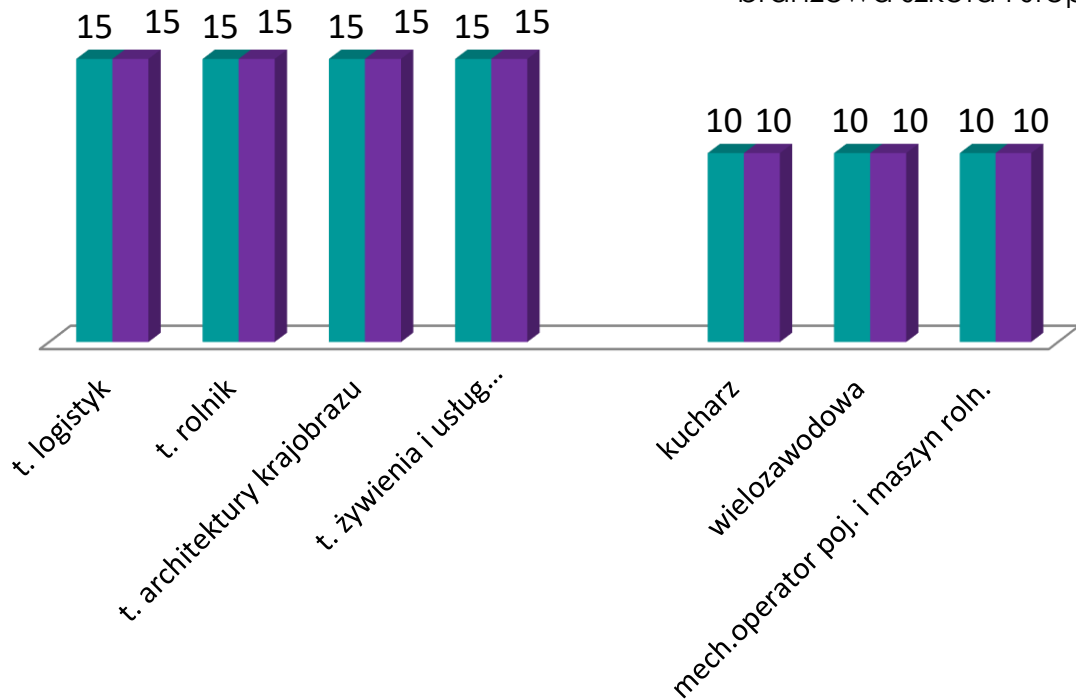

Szkoła Policealna
– opiekun osoby starszej

Zespół Szkół Ekonomiczno-Gastronomicznych im. Macierzy Ziemi Cieszyńskiej w Cieszynie

technikum

branżowa szkoła I stopnia

- planowany nabór 2019/2020 po szkole podstawowej - 210 miejsc
- planowany nabór 2019/2020 po gimnazjum - 210 miejsc

Szkoła Policealna
– technik rachunkowości

Zespół Szkół Budowlanych im. gen. S. Grota-Roweckiego w Cieszynie

- planowany nabór 2019/2020 po szkole podstawowej - 120 miejsc
- planowany nabór 2019/2020 po gimnazjum - 120 miejsc

Szkoła Policealna
– technik BHP

Zespół Szkół Przyrodniczo-Technicznych w Międzywiciu

technikum

branżowa szkoła I stopnia

- planowany nabór 2019/2020 po szkole podstawowej - 90 miejsc
- planowany nabór 2019/2020 po gimnazjum - 90 miejsc